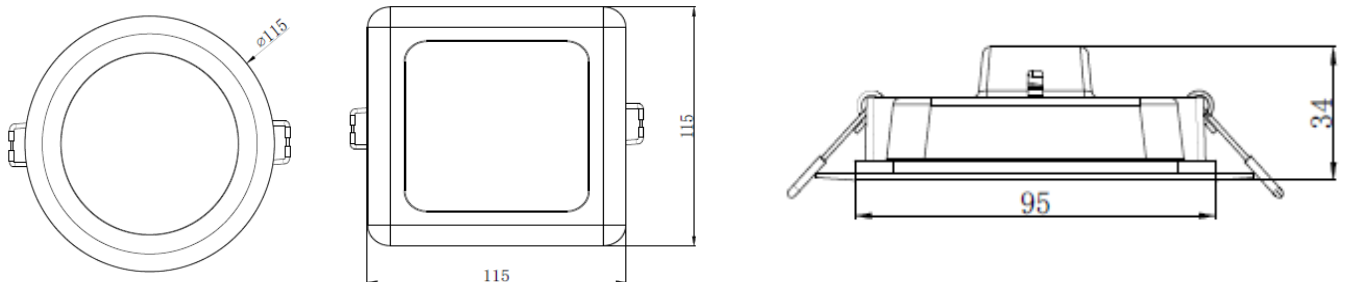

Características del Producto

Potencia Nominal	5W / 11W / 18W / 24W
Tensión Nominal	100-240 V~
Flujo Luminoso	400 lm (5W) / 880 lm (11W) / 1440 lm (18W) / 1920 lm (24W)
Eficiencia	80 lm /W
Temperatura de Color	3000K / 6500K
Índice de Reproducción de Color (IRC)	>80
Ángulo de Apertura	110°
Vida útil	10.000h
Tipo de material	Plástico
Atenuable	No
Índice de Protección	IP20
Protección contra Impactos Mecánicos	IK05
Mínima y Máxima Temperatura de Operación	-20~... + 40°C
Mínima y Máxima Temperatura de Almacenaje	-20~... + 70°C
Garantía	1 año

Dimensiones

5W