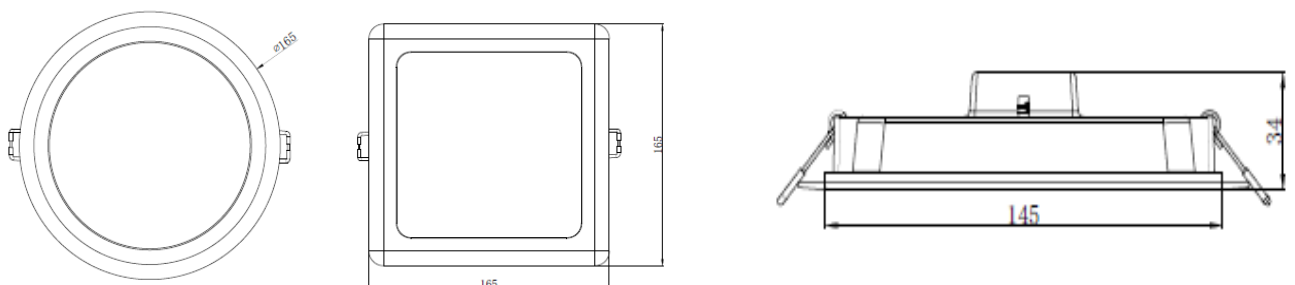

Características del Producto

Potencia Nominal	5W / 11W / 18W / 24W
Tensión Nominal	100-240 V~
Flujo Luminoso	400 lm (5W) / 880 lm (11W) / 1440 lm (18W) / 1920 lm (24W)
Eficiencia	80 lm /W
Temperatura de Color	3000K / 6500K
Índice de Reproducción de Color (IRC)	>80
Ángulo de Apertura	110°
Vida útil	10.000h
Tipo de material	Plástico
Atenuable	No
Índice de Protección	IP20
Protección contra Impactos Mecánicos	IK05
Mínima y Máxima Temperatura de Operación	-20~... + 40°C
Mínima y Máxima Temperatura de Almacenaje	-20~... + 70°C
Garantía	1 año

Dimensiones

5W

11W