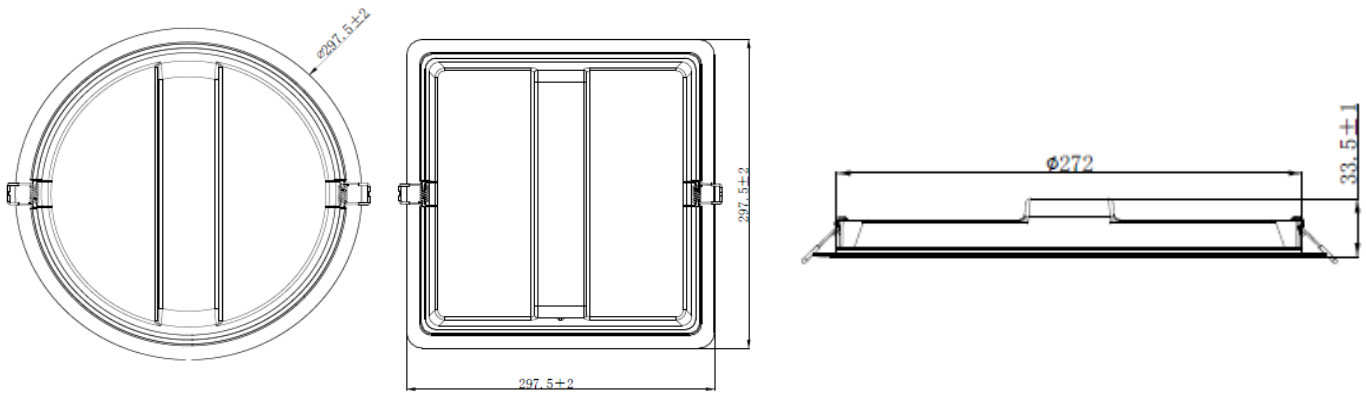

Dimensiones

5W

11W

Dimensiones

18W

24W

Datos logísticos

Clave	Descripción	Pieza Caja	Peso (g)	EAN 10	Dimensiones EAN10 (mm)	Peso EAN 10 (g)	EAN 40	Dimensiones EAN40 (mm)	Peso EAN 40 (g)
7016429	RADIUM SLIM PANEL 5W/830 RD 100-240V	30	70	4003556 00631 7	11.6x11.6x3.8	80	4003556 40631 5	35.8x24.2x20.5	2700
7016430	RADIUM SLIM PANEL 5W/865 RD 100-240V	30	70	4003556 00632 4	11.6x11.6x3.8	80	4003556 40632 2	35.8x24.2x20.5	2700
7016431	RADIUM SLIM PANEL 5W/830 SQ 100-240V	30	85	4003556 00633 1	11.6x13.2x3.8	90	4003556 40633 9	35.8x27.4x20.5	3000
7016432	RADIUM SLIM PANEL 5W/865 SQ 100-240V	30	85	4003556 00634 8	11.6x13.2x3.8	90	4003556 40634 6	35.8x27.4x20.5	3000
7016433	RADIUM SLIM PANEL 11W/830 RD 100-240V	30	145	4003556 00635 5	16.7x16.7x4.5	155	4003556 40635 3	51.5x34.5x24.5	5050
7016434	RADIUM SLIM PANEL 11W/865 RD 100-240V	30	145	4003556 00636 2	16.7x16.7x4.5	155	4003556 40636 0	51.5x34.5x24.5	5050
7016435	RADIUM SLIM PANEL 11W/830 SQ 100-240V	30	165	4003556 00637 9	16.8x18.5x4.1	175	4003556 40637 7	51.5x38.2x22.5	5650
7016436	RADIUM SLIM PANEL 11W/865 SQ 100-240V	30	165	4003556 00638 6	16.8x18.5x4.1	175	4003556 40638 4	51.5x38.2x22.5	5650
7016441	RADIUM SLIM PANEL 18W/830 RD 100-240V	10	250	4003556 00639 3	23.3x23.3x4.1	270	4003556 40639 1	48x24.3x23	3100
7016442	RADIUM SLIM PANEL 18W/865 RD 100-240V	10	250	4003556 00640 9	23.3x23.3x4.1	270	4003556 40640 7	48x24.3x23	3100
7016443	RADIUM SLIM PANEL 18W/830 SQ 100-240V	10	295	4003556 00641 6	23.3x24.2x3.8	315	4003556 40641 4	50x24.3x21.5	3550
7016444	RADIUM SLIM PANEL 18W/865 SQ 100-240V	10	295	4003556 00642 3	23.3x24.2x3.8	315	4003556 40642 1	50x24.3x21.5	3550
7016445	RADIUM SLIM PANEL 24W/830 RD 100-240V	10	450	4003556 00643 0	30x30x3.8	475	4003556 40643 8	61.5x31.5x21.5	5150
7016446	RADIUM SLIM PANEL 24W/865 RD 100-240V	10	450	4003556 00644 7	30x30x3.8	475	4003556 40644 5	61.5x31.5x21.5	5150
7016447	RADIUM SLIM PANEL 24W/830 SQ 100-240V	10	530	4003556 00645 4	21.8x23.3x4.1	555	4003556 40645 2	61.5x32.5x21.5	5950
7016448	RADIUM SLIM PANEL 24W/865 SQ 100-240V	10	530	4003556 00646 1	21.8x23.3x4.1	555	4003556 40646 9	61.5x32.5x21.5	5950