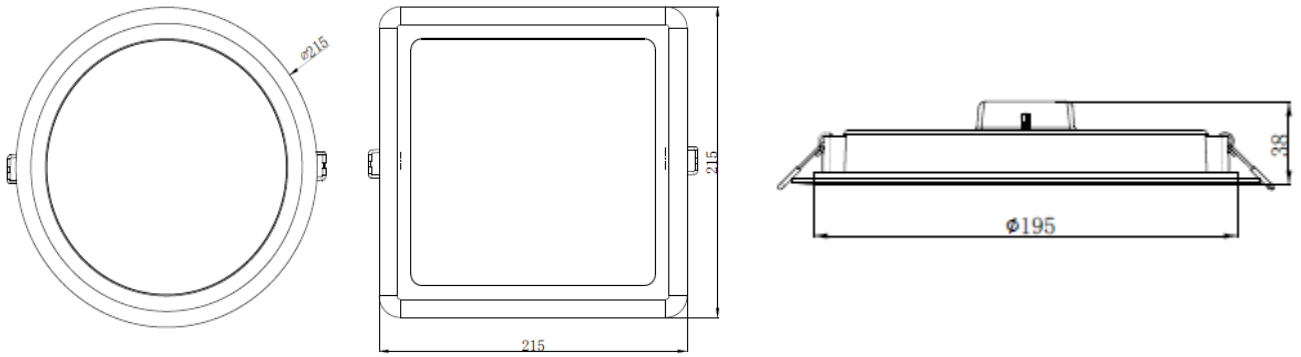

Dimensiones

5W

11W

Dimensiones

18W

24W

Datos logísticos

Clave	Descripción	Pieza Caja	Peso (g)	EAN 10	Dimensiones EAN10 (mm)	Peso EAN 10 (g)	EAN 40	Dimensiones EAN40 (mm)	Peso EAN 40 (g)
7016429	RADIUM SLIM PANEL 5W/830 RD 100-240V	30	70	4003556 00631 7	11.6x11.6x3.8	80	4003556 40631 5	35.8x24.2x20.5	2700
7016430	RADIUM SLIM PANEL 5W/865 RD 100-240V	30	70	4003556 00632 4	11.6x11.6x3.8	80	4003556 40632 2	35.8x24.2x20.5	2700
7016431	RADIUM SLIM PANEL 5W/830 SQ 100-240V	30	85	4003556 00633 1	11.6x13.2x3.8	90	4003556 40633 9	35.8x27.4x20.5	3000
7016432	RADIUM SLIM PANEL 5W/865 SQ 100-240V	30	85	4003556 00634 8	11.6x13.2x3.8	90	4003556 40634 6	35.8x27.4x20.5	3000
7016433	RADIUM SLIM PANEL 11W/830 RD 100-240V	30	145	4003556 00635 5	16.7x16.7x4.5	155	4003556 40635 3	51.5x34.5x24.5	5050
7016434	RADIUM SLIM PANEL 11W/865 RD 100-240V	30	145	4003556 00636 2	16.7x16.7x4.5	155	4003556 40636 0	51.5x34.5x24.5	5050
7016435	RADIUM SLIM PANEL 11W/830 SQ 100-240V	30	165	4003556 00637 9	16.8x18.5x4.1	175	4003556 40637 7	51.5x38.2x22.5	5650
7016436	RADIUM SLIM PANEL 11W/865 SQ 100-240V	30	165	4003556 00638 6	16.8x18.5x4.1	175	4003556 40638 4	51.5x38.2x22.5	5650
7016441	RADIUM SLIM PANEL 18W/830 RD 100-240V	10	250	4003556 00639 3	23.3x23.3x4.1	270	4003556 40639 1	48x24.3x23	3100
7016442	RADIUM SLIM PANEL 18W/865 RD 100-240V	10	250	4003556 00640 9	23.3x23.3x4.1	270	4003556 40640 7	48x24.3x23	3100
7016443	RADIUM SLIM PANEL 18W/830 SQ 100-240V	10	295	4003556 00641 6	23.3x24.2x3.8	315	4003556 40641 4	50x24.3x21.5	3550
7016444	RADIUM SLIM PANEL 18W/865 SQ 100-240V	10	295	4003556 00642 3	23.3x24.2x3.8	315	4003556 40642 1	50x24.3x21.5	3550
7016445	RADIUM SLIM PANEL 24W/830 RD 100-240V	10	450	4003556 00643 0	30x30x3.8	475	4003556 40643 8	61.5x31.5x21.5	5150
7016446	RADIUM SLIM PANEL 24W/865 RD 100-240V	10	450	4003556 00644 7	30x30x3.8	475	4003556 40644 5	61.5x31.5x21.5	5150
7016447	RADIUM SLIM PANEL 24W/830 SQ 100-240V	10	530	4003556 00645 4	21.8x23.3x4.1	555	4003556 40645 2	61.5x32.5x21.5	5950
7016448	RADIUM SLIM PANEL 24W/865 SQ 100-240V	10	530	4003556 00646 1	21.8x23.3x4.1	555	4003556 40646 9	61.5x32.5x21.5	5950